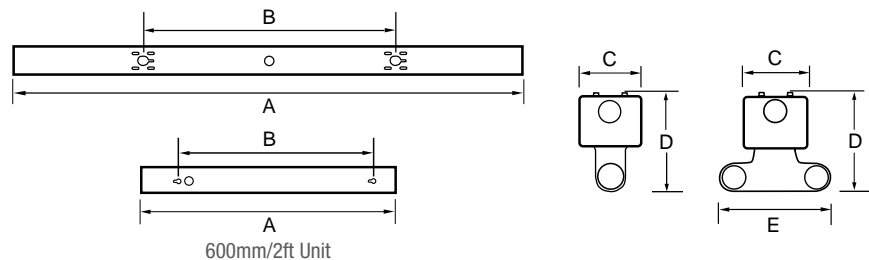

Order Details

Luminaire Details

Code	Description	Weight(kg)	Lamps	Dimensions				
				A	B	C	D	E
Single Lamp								
DP118*	600mm Switch Start	1.0	1 x 18w T8	613	472	62	91	
DP130	900mm Switch Start	1.5	1 x 30w T8	920	600	62	91	
DP136	1200mm Switch Start	2.0	1 x 36w T8	1223	600	62	91	
DP158	1500mm Switch Start	2.5	1 x 58w T8	1523	600	62	91	
DP170	1800mm Switch Start	3.0	1 x 70w T8	1787	600	62	91	
DP1100	2400mm Switch Start	4.2	1 x 100w T12	2400	1200	62	91	
DPT5 114/124	600mm High Frequency	1.3	1 x 14w HE/1 x 24w HO	577	477	42	67	
DPT5 121/139	900mm High Frequency	1.8	1 x 21w HE/1 x 39w HO	877	777	42	67	
DPT5 128/154	1200mm High Frequency	2.5	1 x 28w HE/1 x 54w HO	1180	1077	42	67	
DPT5 135/180	1500mm High Frequency	3.0	1 x 35w HE/1 x 80w HO	1480	1377	42	67	
Twin Lamps								
DP218*	600mm Switch Start	1.5	2 x 18w T8	613	472	62	87	101
DP230	900mm Switch Start	2.1	2 x 30w T8	920	600	62	87	101
DP236	1200mm Switch Start	2.6	2 x 36w T8	1223	600	62	87	101
DP258	1500mm Switch Start	4.1	2 x 58w T8	1523	600	62	87	101
DP270	1800mm Switch Start	4.5	2 x 70w T8	1787	600	62	87	101
DP2100	2400mm Switch Start	5.5	2 x 100w T12	2400	1200	62	87	101
DPT5 214/224	600mm High Frequency	1.4	2 x 14w HE/2 x 24w HO	577	477	42	67	67
DPT5 221/239	900mm High Frequency	1.9	2 x 21w HE/2 x 39w HO	877	777	42	67	67
DPT5 228/254	1200mm High Frequency	2.6	2 x 28w HE/2 x 54w HO	1180	1077	42	67	67
DPT5 235/280	1500mm High Frequency	3.1	2 x 35w HE/2 x 80w HO	1480	1377	42	67	67