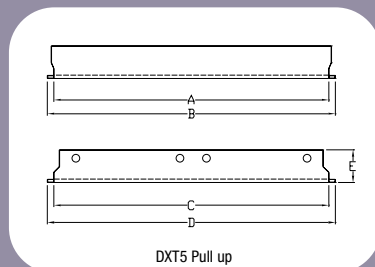

Full technical data sheet and photometrics available on request.

A free and comprehensive design facility can be accessed through our lighting services department.

Order Details

Luminaire Details

Order Code	Nominal Size	Lamps	Weight(kg)	Dimensions (mm)				
				A	B	C	D	E
DXLT5 314/324	600 x 600	3 x 14W HE / 24W HO	4.30	570	594	570	594	68
DXLT5 414/424	600 x 600	4 x 14W HE / 24W HO	4.30	570	594	570	594	68
DXLT5 228/254	1200 x 600	2 x 28W HE / 54W HO	7.50	1170	1194	570	594	68
DXLT5 328/354	1200 x 600	3 x 28W HE / 54W HO	8.10	1170	1194	570	594	68
DXLT5 428/454	1200 x 600	4 x 28W HE / 54W HO	8.10	1170	1194	570	594	68
DXLT5 123 228/254	1200 x 300	2 x 28W HE / 54W HO	4.30	1170	1194	270	294	68
DXT5 214/224	600 x 600	2 x 14W HE / 24W HO	3.90	570	597	570	597	68
DXT5 314/324	600 x 600	3 x 14W HE / 24W HO	4.10	570	597	570	597	68
DXT5 414/424	600 x 600	4 x 14W HE / 24W HO	4.10	570	597	570	597	68
DXT5 228/254	1200 x 600	2 x 28W HE / 54W HO	7.50	1170	1197	570	297	68
DXT5 328/354	1200 x 600	3 x 28W HE / 54W HO	7.90	1170	1197	570	597	68
DXT5 428/454	1200 x 600	4 x 28W HE / 54W HO	8.00	1170	1197	570	597	68