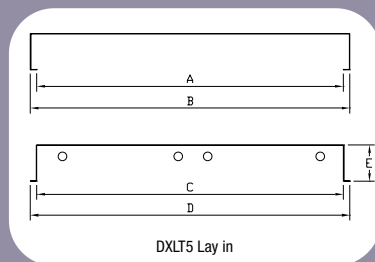

Full technical data sheet and photometrics available on request.

A free and comprehensive design facility can be accessed through our lighting services department.

Order Details

Luminaire Details

Order Code	Nominal Size	Lamps	Weight(kg)	Dimensions (mm)				
				A	B	C	D	E
DXLT5 314/324	600 x 600	3 x 14W HE / 24W HO	4.30	570	594	570	594	68
DXLT5 414/424	600 x 600	4 x 14W HE / 24W HO	4.30	570	594	570	594	68
DXLT5 228/254	1200 x 600	2 x 28W HE / 54W HO	7.50	1170	1194	570	594	68
DXLT5 328/354	1200 x 600	3 x 28W HE / 54W HO	8.10	1170	1194	570	594	68
DXLT5 428/454	1200 x 600	4 x 28W HE / 54W HO	8.10	1170	1194	570	594	68
DXLT5 123 228/254	1200 x 300	2 x 28W HE / 54W HO	4.30	1170	1194	270	294	68
DXT5 214/224	600 x 600	2 x 14W HE / 24W HO	3.90	570	597	570	597	68
DXT5 314/324	600 x 600	3 x 14W HE / 24W HO	4.10	570	597	570	597	68
DXT5 414/424	600 x 600	4 x 14W HE / 24W HO	4.10	570	597	570	597	68
DXT5 228/254	1200 x 600	2 x 28W HE / 54W HO	7.50	1170	1197	570	297	68
DXT5 328/354	1200 x 600	3 x 28W HE / 54W HO	7.90	1170	1197	570	597	68
DXT5 428/454	1200 x 600	4 x 28W HE / 54W HO	8.00	1170	1197	570	597	68