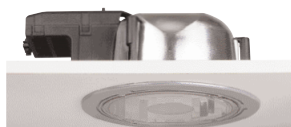

Rapido 2x 26W

outer-Ø: 23 cm,
housing-L/W/H: 30/19/14 cm

230~	ballast incl.		
		21,5	14
incl.			0,8

G24q-3 2x 26 W
incl. Osram ballast
incl. Darklight-louvre
incl. 2x bulb 3000 K

Rapido 2x 26 W
silver-grey **161326**
£ 70,00