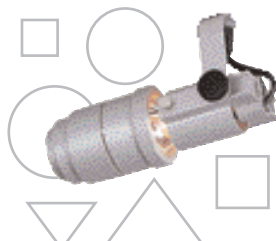

Kontur Spot

silver-grey ▼ 131634
£ 27,00

Nautic Sector Gobo projector

L/W/H: 32/12/18,5 cm

MR16 50 W max.
 incl. Standard-Gobo and projection unit

Nautic Sector Gobo projector

chrome 148602
£ 125,00

Spot 79

B/H: 7,3/12,5 cm

MR16 50 W max.

Spot 79

black 132010
 white 132011
£ 12,00

Foko Spot II

L/W/H: 17/6,5/6 cm

MR16 50 W max.

Foko Spot II

incl. 8 Diffusers silver-grey ▼ 131622
£ 36,00

Gobos

Gobo-Ø: 5,33 cm

for projection unit

1 Horoscope ▼ 131282
 2 Broadway ▼ 131283
 3 Palm 131284
 4 Compass 131285
 5 Triangle ▼ 131286
 6 Stars 131287

£ 8,00

projection unit

Stab-L: 24 cm

for all Nautic Spots

projection unit chrome 931250
£ 31,00

Nautic Spot 230 V

U/W/H: 8/9/16,5 cm

230~	TÜV GS		
		90°	350°
excl.	5,4 cm canopy incl.		0,6

GU/GZ10 50 W max.