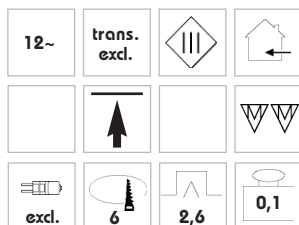

Furniture Type 3

outer-Ø: 6,6 cm

2-pin-base 20 W max.

Furniture Type 3

Metal
black **116040**
white **116041**
chrome **116042**
gold **116043**
£ 6,00