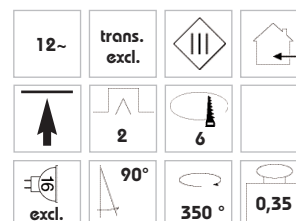

## Burn MR16

head-Ø: 5,8 cm  
canopy-Ø: 7 cm

MR16 50 W max.