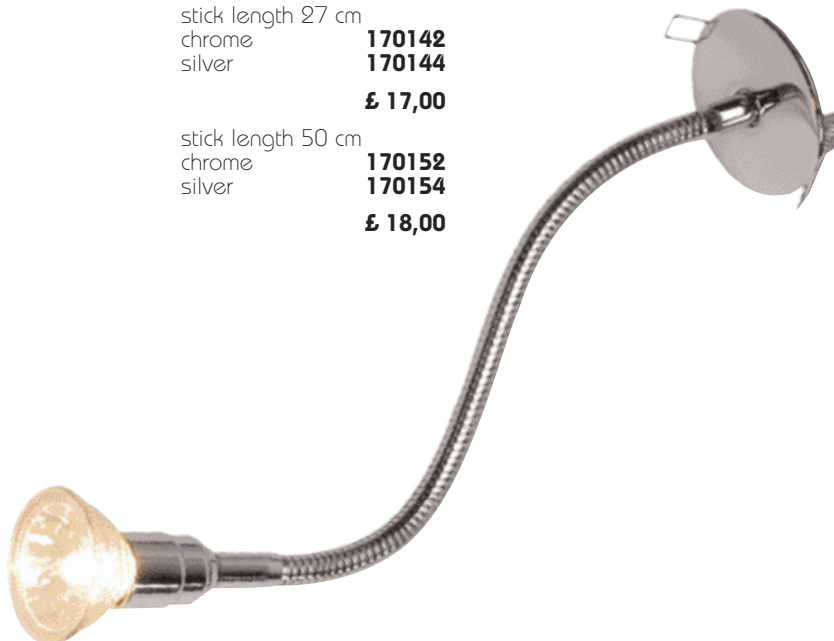

## Pur

head-Ø/L: 2,5/8 cm  
canopy-Ø/H: 5,4/2 cm

MR16 50 W max.

## Pur PUK

head-Ø/L: 2,5/8 cm  
canopy Ø: 7 cm

MR16 50 W max.

## Pur Flex

head-Ø/L: 2,5/4 cm  
canopy-Ø: 7 cm

MR16 50 W max.

## Pur

head-Ø/L: 2,5/8 cm

MR16 50 W max.