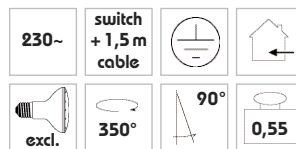

L/W/H: 8,5/8/74 cm
head-L/W/H: 8,5/8/6 cm
clamp range: 0,5-4,9 cm