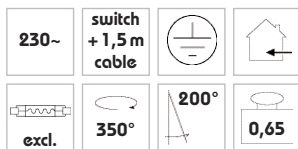

## QRB

head-L/W/H: 19/12,5/8 cm  
canopy-L/W/H: 9,5/9,5/6 cm

QRB 50 W max.

**QRB**  
incl. Cotto Transformer  
stick length 10 cm  
silver **170354**

stick length 27 cm  
silver **170364**

stick length 50 cm  
silver **170374**  
**£ 52,00**

## Skeletto

L/W/H: 11/16/77 cm  
head- L/W/H: 11/16/11 cm  
clamp range: 0,5-4,9 cm

R7s 78 mm 150 W max.