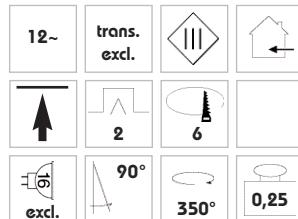

head-Ø/L: 2,5/8 cm
canopy Ø: 7 cm