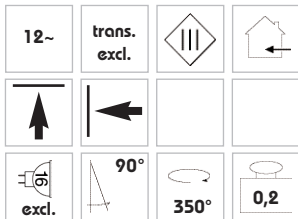

## Pur

head-Ø/L: 2,5/8 cm  
canopy-Ø/H: 5,4/2 cm

MR16 50 W max.