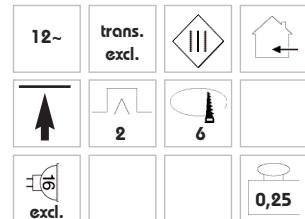

head-Ø/L: 2,5/4 cm
canopy-Ø: 7 cm